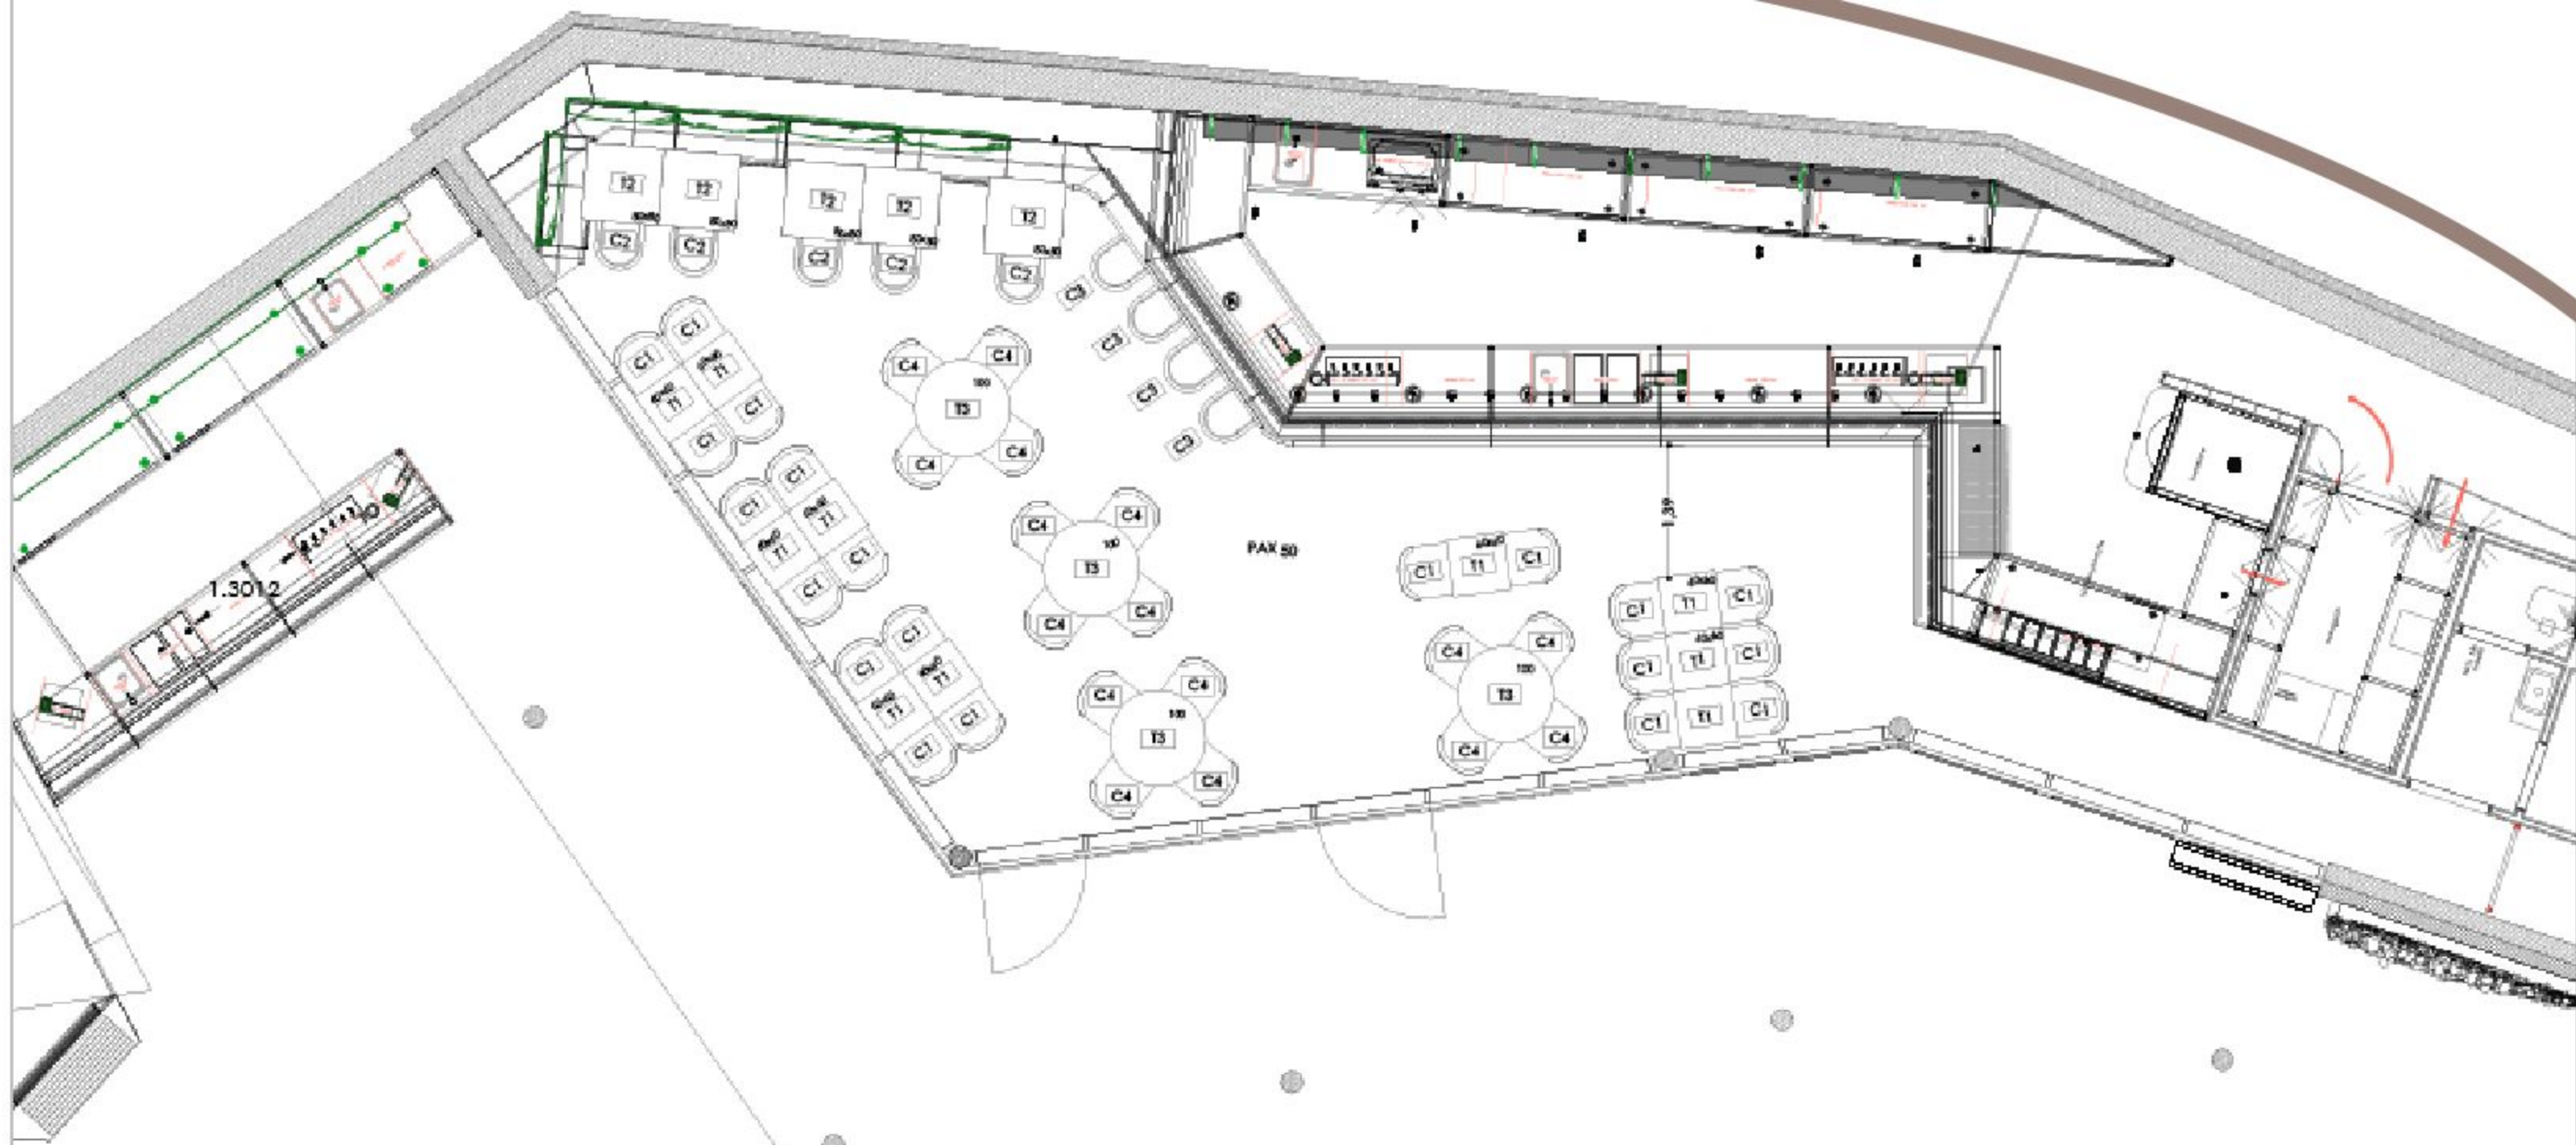

ZSIRA'F
BUDA

KIAJÁNLO

ADATOK

Terasz:

- Terület: 270 nm²
- kb. 150 ülőhely 50 álló
- 40 asztal + 3 sörpád
- 200 fő

Belső rész:

- Terület: 70 nm²
- 60 ülőhely, 20 álló (bútorozás nélkül kb. 120 fő)
- 40 szék + 20 további hely sarokülő és bárszék, 25 asztal 2-3-4-6 fős, 6 bárasztal

BÚTOROK

C01	ÉNYVŐSZEK (22db)
C02	BÁRSZEK (4db)
C03	BÁRSZEK (4db)
C04	ÉNYVŐSZEK (14db)
T01	100cm NORMÁL ASZTAL (10db)

T02	100cm MAGAS ASZTAL (5db)
T03	NORMÁL ASZTAL, 100cm ÁTMÉRŐ (4db)

GP1

ALAPRAJZ
Földszint

Méret
1/100

11.04.2023

ZSIRÁF

Cím: Budapest, Diákutca u. 2-4,
1024 Magyarország

ALAPRAJZ

ADATOK

Beépített hang, és fénytechnika:

5 db hangfal, 1 db mélynyomó,
keverőpult, mikrofon, Dj pult, vászon,
6 db állítható színű
surlófények