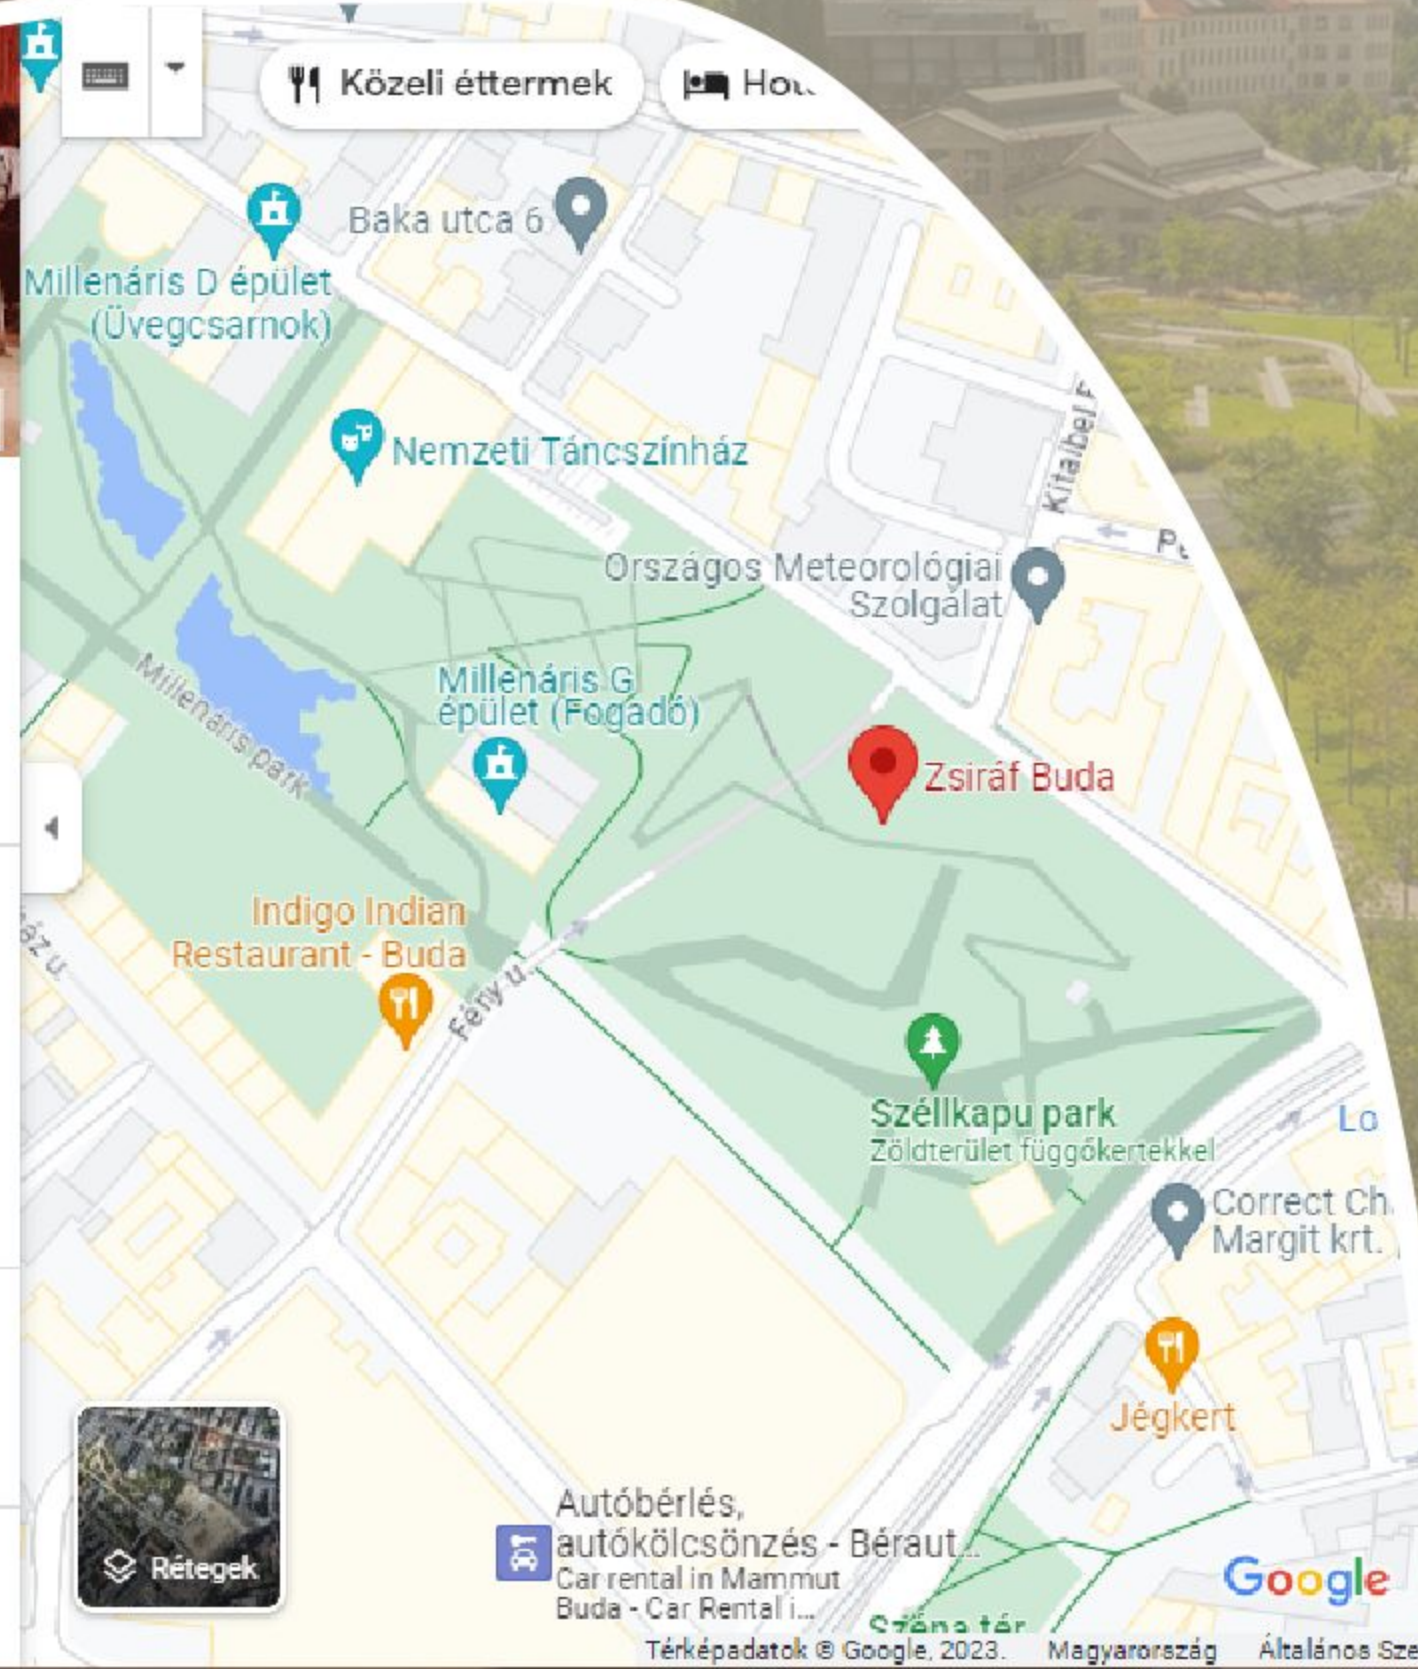

Mentés

A közelben

Küldés
telefonra

Megosztás

ASZTALFOGLALÁS

✓ Helyben fogyasztás · ✓ Kifőzde
✓ Háhozszállítás

Budapest, Kis Rókus u. 2-4, 1024

Parkolási lehetőségek: